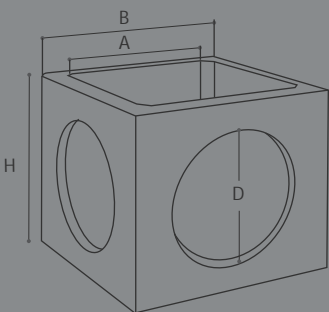

PRODUCTO DE HORMIGÓN

>> ARQUETAS DE SERVICIO

Suplemento

CARACTERÍSTICAS

COLOR: Gris.

COTAS: En centímetros.

PIEZA	MODELO	A	B	H	D	Kg	Ud/pal
ARQUETA 40	con fondo	32x32	40x40	40	16	58	18
	sin fondo	32x32	40x40	40	16	48	18
ARQUETA 50	con fondo	42x42	50x50	45	23	95	8
	sin fondo	42x42	50x50	50	23	75	8
ARQUETA 60	con fondo	50x50	60x60	55	37	180	granel
	sin fondo	50x50	60x60	60	37	150	granel
	suplemento	50x50	60x60	30		78	granel
ARQUETA 70	con fondo	60x60	70x70	60	44	235	granel
	sin fondo	60x60	70x70	65	44	195	granel
	suplemento	60x60	70x70	30		105	granel
ARQUETA 80	con fondo	80x80	96x96	80	60	630	granel
	sin fondo	80x80	96x96	87	60	500	granel
	suplemento	80x80	96x96	40		250	granel
ARQUETA 100	con fondo	100x100	120x120	100	80	1140	granel
	sin fondo	100x100	120x120	108	80	940	granel
	suplemento	100x100	120x120	50		460	granel
ARQUETA 120	con fondo	120x120	140x140	100	80	1670	granel
	sin fondo	120x120	140x140	105	80	1300	granel
	suplemento	120x120	140x140	50		730	granel