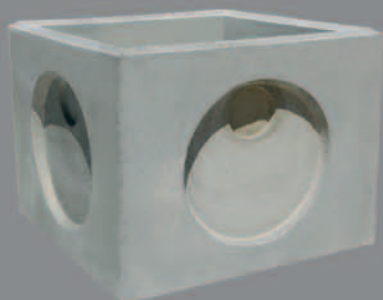

# >> ARQUETAS DE SERVICIO

Suplemento

## CARACTERÍSTICAS

**COLOR:** Gris.

**COTAS:** En centímetros.

PIEZA	MODELO	A	B	H	D	Kg	Ud/pal
ARQUETA 40	con fondo	32x32	40x40	40	16	58	18
	sin fondo	32x32	40x40	40	16	48	18
ARQUETA 50	con fondo	42x42	50x50	45	23	95	8
	sin fondo	42x42	50x50	50	23	75	8
ARQUETA 60	con fondo	50x50	60x60	55	37	180	granel
	sin fondo	50x50	60x60	60	37	150	granel
	suplemento	50x50	60x60	30		78	granel
ARQUETA 70	con fondo	60x60	70x70	60	44	235	granel
	sin fondo	60x60	70x70	65	44	195	granel
	suplemento	60x60	70x70	30		105	granel
ARQUETA 80	con fondo	80x80	96x96	80	60	630	granel
	sin fondo	80x80	96x96	87	60	500	granel
	suplemento	80x80	96x96	40		250	granel
ARQUETA 100	con fondo	100x100	120x120	100	80	1140	granel
	sin fondo	100x100	120x120	108	80	940	granel
	suplemento	100x100	120x120	50		460	granel
ARQUETA 120	con fondo	120x120	140x140	100	80	1670	granel
	sin fondo	120x120	140x140	105	80	1300	granel
	suplemento	120x120	140x140	50		730	granel