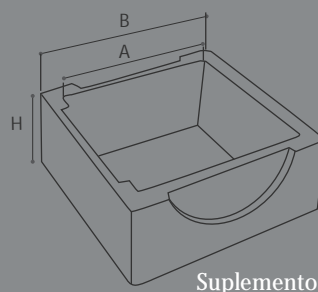

# >> ARQUETAS DE SERVICIO

Suplemento

## CARACTERÍSTICAS

**COLOR:** Gris.

**COTAS:** En centímetros.

PIEZA	MODELO	A	B	H	D	Kg	Ud/pal
ARQUETA 40	con fondo	32x32	40x40	40	16	58	18
	sin fondo	32x32	40x40	40	16	48	18
ARQUETA 50	con fondo	42x42	50x50	45	23	95	8
	sin fondo	42x42	50x50	50	23	75	8
ARQUETA 60	con fondo	50x50	60x60	55	37	180	granel
	sin fondo	50x50	60x60	60	37	150	granel
	suplemento	50x50	60x60	30		78	granel
ARQUETA 70	con fondo	60x60	70x70	60	44	235	granel
	sin fondo	60x60	70x70	65	44	195	granel
	suplemento	60x60	70x70	30		105	granel
ARQUETA 80	con fondo	80x80	96x96	80	60	630	granel
	sin fondo	80x80	96x96	87	60	500	granel
	suplemento	80x80	96x96	40		250	granel
ARQUETA 100	con fondo	100x100	120x120	100	80	1140	granel
	sin fondo	100x100	120x120	108	80	940	granel
	suplemento	100x100	120x120	50		460	granel
ARQUETA 120	con fondo	120x120	140x140	100	80	1670	granel
	sin fondo	120x120	140x140	105	80	1300	granel
	suplemento	120x120	140x140	50		730	granel