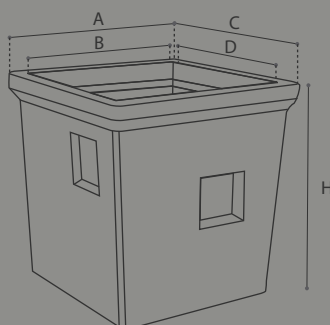

PRODUCTO DE HORMIGÓN

>> ARQUETA TIPO H

CARACTERÍSTICAS

COLOR: Gris

COTAS: En centímetros

	A	B	C	D	H	PESO
TIPO H	106	85	96	85	101	750