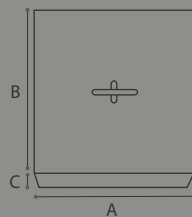

PRODUCTO DE HORMIGÓN

>> TAPA TIPO M

CARACTERÍSTICAS

COLOR: Gris

COTAS: En centímetros

	A	B	C	PESO
TIPO M	98	88	80	70