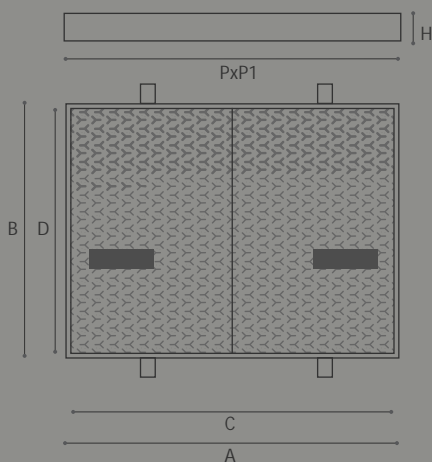

TAPA TELECOMUNICACIONES EN FUNDICIÓN

CARACTERÍSTICAS

COTAS: En centímetros.

	AXB	CXD	EXF	H	Ud/pal	Clase
TIPOteleco	1250x1060	1230x1050	1090x905	80	10	 D 400